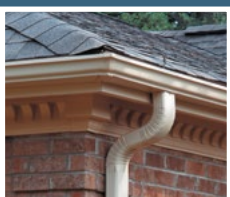

Декоративные и функциональные элементы для любого фасада

MA MID-AMERICA
Siding Components

Mid-America предоставит вам все необходимое, чтобы мастерски превратить любое здание в восхитительный, красивый, теплый и долговечный дом.

Элементы Mid-America прекрасно сочетаются по цветам и взаимно дополняют друг друга, что позволяет быстро и эффективно придать законченный вид дому, который будет выделяться на фоне других домов.

Декоративный карниз