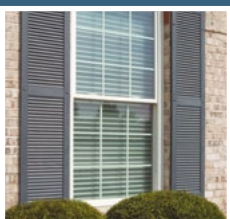

Декоративные ставни