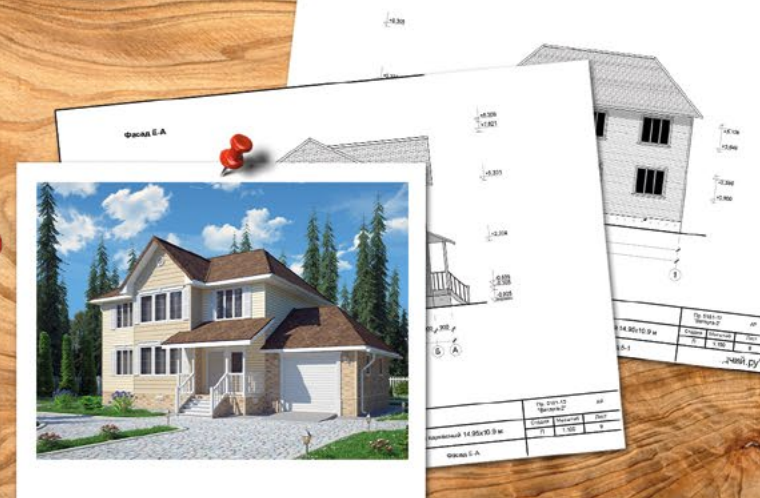

3D ВИЗУАЛИЗАЦИЯ ВАШЕГО ДОМА

Быстро | Качественно | Надежно

**ПОДРОБНОСТИ УТОЧНЯЙТЕ
У МЕНЕДЖЕРОВ**