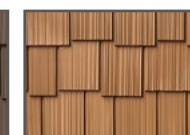

Молодой
кедр