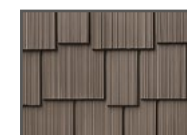

Дранка

Состаренное
дерево