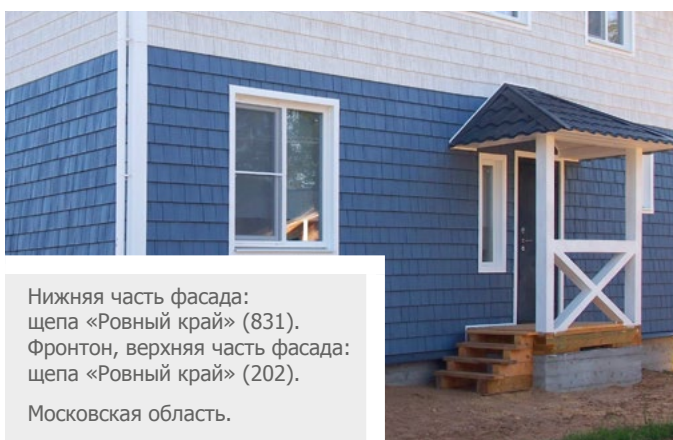

Уникальная технология окраски дополнительно позволяет выделять более темным цветом выступы, а более светлым - углубления на панели. Таким образом достигается истинное благородство внешнего вида, присущее вековой древесине.

Фасад, фронтон, цоколь:  
щепа «Рваный край» (826).

Декоративные элементы  
Mid-America: наличники.

г. Звенигород.

Центральный выступ фасада:  
щепа «Рваный край» (806).  
Цоколь: натуральный камень (885).  
Декоративные элементы Mid-America:  
вентиляционное окно, наличники,  
жалюзные ставни.  
г. Москва.

Фасад: щепа «Рванный край» (806).  
Цоколь: кирпич (882).  
г. Екатеринбург.

Фасад: щепа «Рванный край» (832).  
Цоколь, гараж: натуральный камень (887).

Декоративные элементы Mid-America:  
жалюзные ставни, наличники,  
вентиляционное окно.

г. Череповец.

Основной фасад: щепа «Рваный край» (806).  
Цоколь, центральные элементы фасада:  
натуральный камень (887).

Декоративные элементы Mid-America:  
универсальные монтажные блоки  
под наружное освещение, вентиляционная  
отдушина с обратным клапаном.