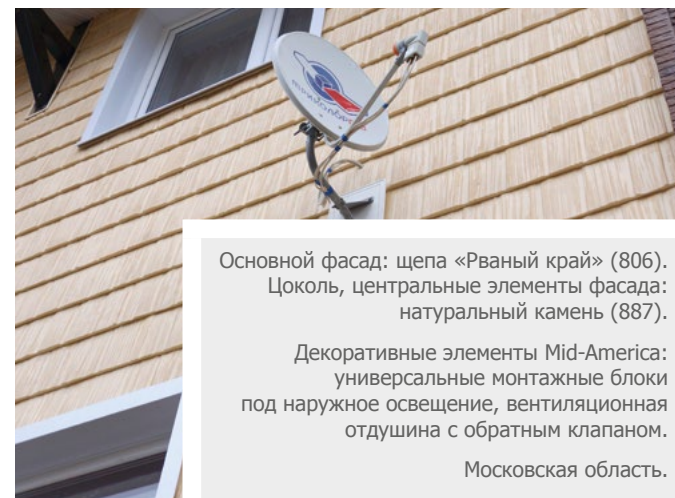

Нижняя часть фасада:  
щепа «Ровный край» (831).  
Фронтон, верхняя часть фасада:  
щепа «Ровный край» (202).

Московская область.

Фасад: щепа «Ровный край» (806).  
Декоративные элементы Mid-America:  
жалюзные ставни, дверные пилястры,  
наличники, вентиляционное окно.  
г. Череповец.

Фасад: щепа «Рванный край» (806).  
Цоколь: кирпич (882).  
г. Екатеринбург.

Фасад: щепа «Рванный край» (832).  
Цоколь, гараж: натуральный камень (887).

Декоративные элементы Mid-America:  
жалюзные ставни, наличники,  
вентиляционное окно.

г. Череповец.

Основной фасад: щепа «Рваный край» (806).  
Цоколь, центральные элементы фасада:  
натуральный камень (887).

Декоративные элементы Mid-America:  
универсальные монтажные блоки  
под наружное освещение, вентиляционная  
отдушина с обратным клапаном.