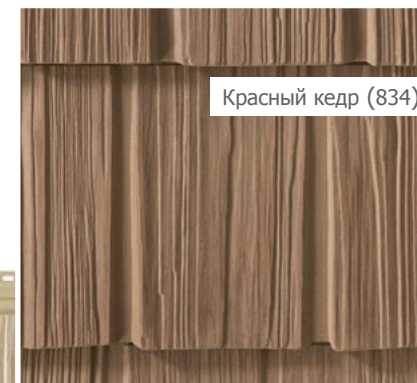

«Щепа рваный край»

Текстура панелей «Щепа рваный край» воссоздает вид грубо распиленного дерева. Рваные ступенчатые края и углубления различной ширины создают насыщенный рельеф на фасаде.