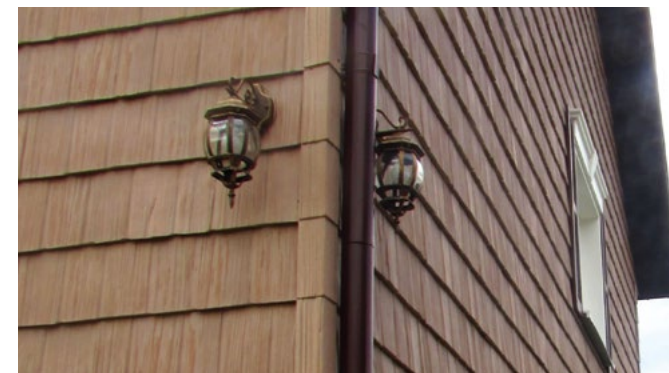

Уникальная технология окраски дополнительно позволяет выделять более темным цветом выступы, а более светлым - углубления на панели. Таким образом достигается истинное благородство внешнего вида, присущее вековой древесине.

Фасад, фронтон, цоколь:  
щепа «Рваный край» (826).

Декоративные элементы  
Mid-America: наличники.

г. Звенигород.

Центральный выступ фасада:  
щепа «Рваный край» (806).  
Цоколь: натуральный камень (885).  
Декоративные элементы Mid-America:  
вентиляционное окно, наличники,  
жалюзные ставни.  
г. Москва.

Фасад: щепа «Рванный край» (806).  
Цоколь: кирпич (882).  
г. Екатеринбург.

Фасад: щепа «Рванный край» (832).  
Цоколь, гараж: натуральный камень (887).

Декоративные элементы Mid-America:  
жалюзные ставни, наличники,  
вентиляционное окно.